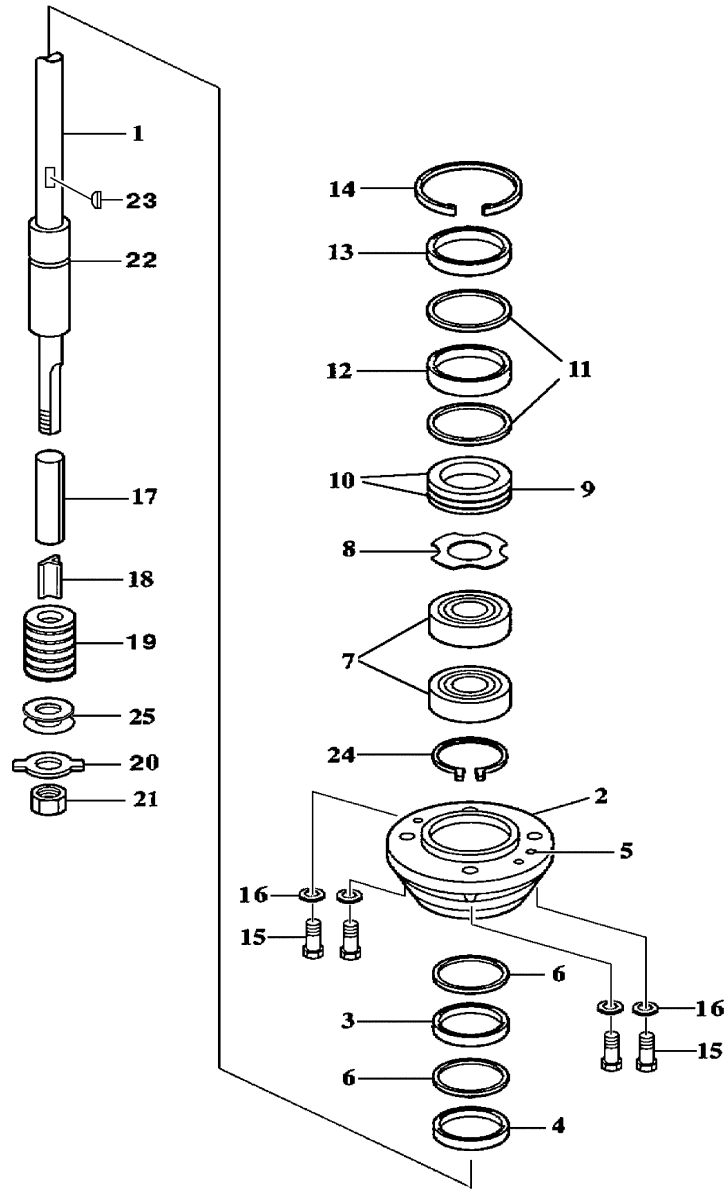

# Part List

F115TJRD-PUMP 2005 / INTAKE ASSEMBLY F115

REF - NO	PART NUMBER	PART NAME	QUANTITY	REMARKS
1	6H1-JD013-33-00	INTAKE ASSEMBLY, FLANGED 7/3/8"	1	
2	6H1-JD013-32-00	.INTAKE CASING, FLANGED	1	
3	6H1-JD014-31-00	.LINER, FLANGED 7-3/8"	1	
4	6H1-JD001-17-00	.GRILL BAR	9	
5	6H4-JD000-14-00	.GRILL ROD	2	
6	6H1-JD013-19-00	.STUD, 5/16-18	6	
7	6H1-JD006-25-00	.NUT, 5/16-18	6	
8	6H1-JD001-06-25	IMPELLER 7-3/8"	1	